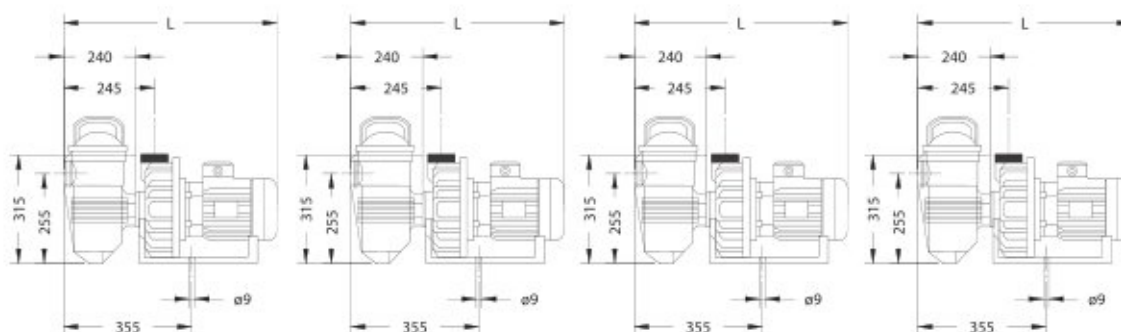

POMPA Z PREFILTREM

Pompa z filtrem – powierzchniowa skojarzona z filtrem, zapewnia doskonałą cyrkulację wodną w małych fontannach.

POMPA Z PREFILTREM

Model	PCH071	PCH101	PCH151	PCH201
Napięcie [V]	230	230	230	230
Moc [W]	550	750	1100	1500
Ø tłoczna	2" F	2" F	2" F	2" F
Ø ssąca	2" F	2" F	2" F	2" F
L [mm]	575	575	575	605

Model	PCH301	PCH073	PCH103
Napięcie	230	380	380
Moc [W]	2200	550	750
Ø tłoczna	2" F	2" F	2" F
Ø ssąca	2" F	2" F	2" F
L [mm]	605	575	575

POMPA Z PREFILTREM

Model	PCH153	PCH203	PCH303
Napięcie [V]	380	380	380
Moc [W]	1100	1500	2200
Ø tłoczna	2"F	2"F	2"F
Ø ssąca	2"F	2"F	2"F
L [mm]	575	605	605