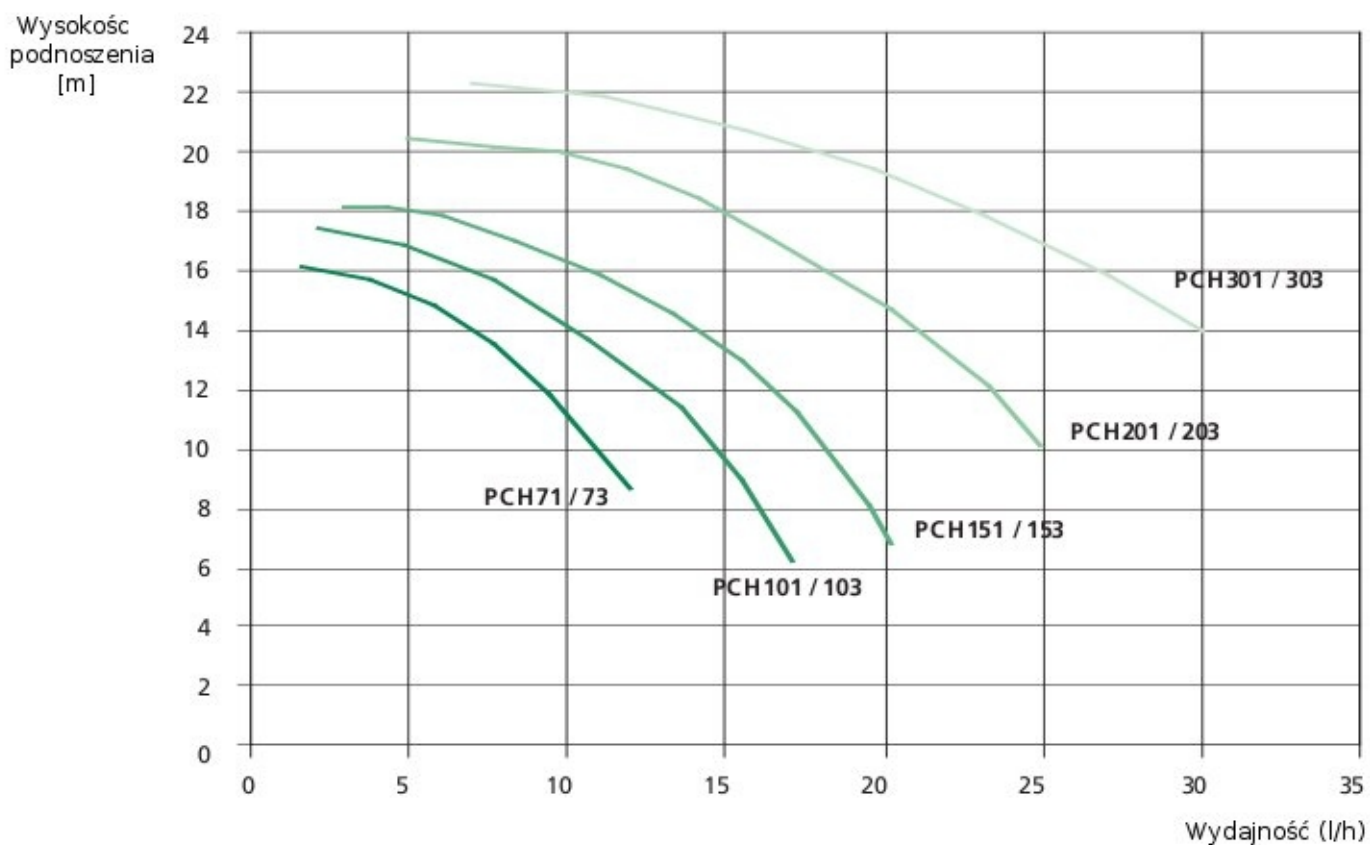

POMPA Z PREFILTREM

Pompa z filtrem – powierzchniowa skojarzona z filtrem, zapewnia doskonałą cyrkulację wodną w małych fontannach.

POMPA Z PREFILTREM

Model	PCH071	PCH101	PCH151	PCH201
Napięcie [V]	230	230	230	230
Moc [W]	550	750	1100	1500
Ø tłoczna	2" F	2" F	2" F	2" F
Ø ssąca	2" F	2" F	2" F	2" F
L [mm]	575	575	575	605

Model	PCH301	PCH073	PCH103
Napięcie	230	380	380
Moc [W]	2200	550	750
Ø tłoczna	2" F	2" F	2" F
Ø ssąca	2" F	2" F	2" F
L [mm]	605	575	575

POMPA Z PREFILTREM

Model	PCH153	PCH203	PCH303
Napięcie [V]	380	380	380
Moc [W]	1100	1500	2200
Ø tłoczna	2"F	2"F	2"F
Ø ssąca	2"F	2"F	2"F
L [mm]	575	605	605