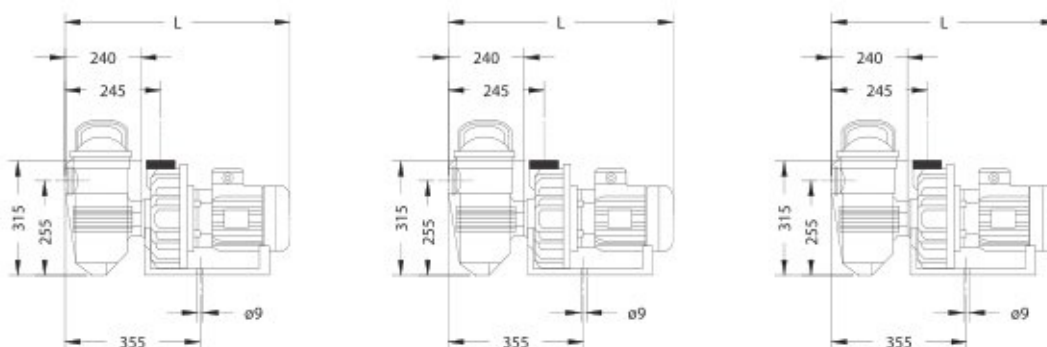

POMPA Z PREFILTREM

Pompa z filtrem – powierzchniowa skojarzona z filtrem, zapewnia doskonałą cyrkulację wodną w małych fontannach.

POMPA Z PREFILTREM

Model	PCH071	PCH101	PCH151	PCH201
Napięcie [V]	230	230	230	230
Moc [W]	550	750	1100	1500
Ø tłoczna	2" F	2" F	2" F	2" F
Ø ssąca	2" F	2" F	2" F	2" F
L [mm]	575	575	575	605

Model	PCH301	PCH073	PCH103
Napięcie	230	380	380
Moc [W]	2200	550	750
Ø tłoczna	2" F	2" F	2" F
Ø ssąca	2" F	2" F	2" F
L [mm]	605	575	575

POMPA Z PREFILTREM

Model	PCH153	PCH203	PCH303
Napięcie [V]	380	380	380
Moc [W]	1100	1500	2200
Ø tłoczna	2"F	2"F	2"F
Ø ssąca	2"F	2"F	2"F
L [mm]	575	605	605