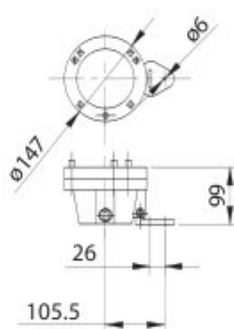

LAMPY SPPF

Lampy SPPF – moc 50 i 100 W, wykonane z tworzywa sztucznego. Doskonale oświetlają fontanny. Możliwe jest zainstalowanie filtrów w kolorze: niebieskim, czerwonym, zielonym i żółtym.

Model	SPPF05157	SPPF05257	SPPF10157	SPPF10257
Moc [W]	50	50	100	100
Napięcie [V]	12	12	12	12
Liczba dławic kablowych	2	2	2	2
Typ żarówki	GY 6.35	GY 6.35	GY 6.35	GY 6.35
Stopień ochrony	IP68	IP68	IP 68	IP 68
Waga [kg]	1,00	1,00	1,00	1,00

- SPP119J
- SPP119V
- SPP119R
- SPP119B

SPPF 05257