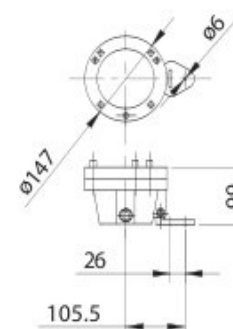

LAMPY SPPF

Lampy SPPF – moc 50 i 100 W, wykonane z tworzywa sztucznego. Doskonale oświetlają fontanny. Możliwe jest zainstalowanie filtrów w kolorze: niebieskim, czerwonym, zielonym i żółtym.

Model	SPPF05157	SPPF05257	SPPF10157	SPPF10257
Moc [W]	50	50	100	100
Napięcie [V]	12	12	12	12
Liczba dławic kablowych	2	2	2	2
Typ żarówki	GY 6.35	GY 6.35	GY 6.35	GY 6.35
Stopień ochrony	IP68	IP68	IP 68	IP 68
Waga [kg]	1,00	1,00	1,00	1,00

- SPP119J
- SPP119V
- SPP119R
- SPP119B

SPPF 10257