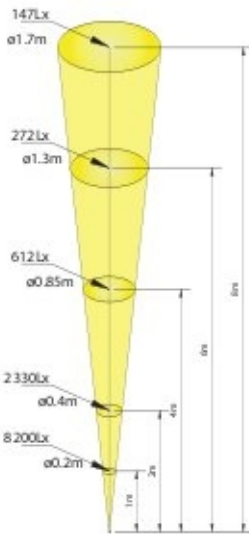

LAMPY SPPF

Lampy SPPF – moc 50 i 100 W, wykonane z tworzywa sztucznego. Doskonale oświetlają fontanny. Możliwe jest zainstalowanie filtrów w kolorze: niebieskim, czerwonym, zielonym i żółtym.

Model	SPPF05157	SPPF05257	SPPF10157	SPPF10257
Moc [W]	50	50	100	100
Napięcie [V]	12	12	12	12
Liczba dławic kablowych	2	2	2	2
Typ żarówki	GY 6.35	GY 6.35	GY 6.35	GY 6.35
Stopień ochrony	IP68	IP68	IP 68	IP 68
Waga [kg]	1,00	1,00	1,00	1,00

-  SPP119J
-  SPP119V
-  SPP119R
-  SPP119B

SPPF 05157

SPPF 05257

SPPF 10157

SPPF 10257

LAMPY SPPF

SPPF 05157

SPPF 05257