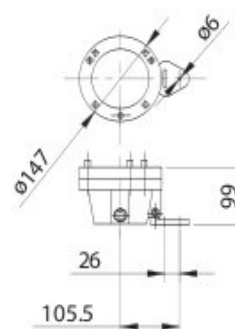

LAMPY SPPF

Lampy SPPF – moc 50 i 100 W, wykonane z tworzywa sztucznego. Doskonale oświetlają fontanny. Możliwe jest zainstalowanie filtrów w kolorze: niebieskim, czerwonym, zielonym i żółtym.

Model	SPPF05157	SPPF05257	SPPF10157	SPPF10257
Moc [W]	50	50	100	100
Napięcie [V]	12	12	12	12
Liczba dławic kablowych	2	2	2	2
Typ żarówki	GY 6.35	GY 6.35	GY 6.35	GY 6.35
Stopień ochrony	IP68	IP68	IP 68	IP 68
Waga [kg]	1,00	1,00	1,00	1,00

- SPP119J
- SPP119V
- SPP119R
- SPP119B

SPPF 10157