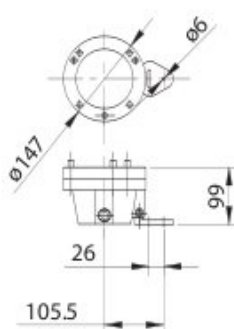

Model	SPPF05157	SPPF05257	SPPF10157	SPPF10257
Moc [W]	50	50	100	100
Napięcie [V]	12	12	12	12
Liczba dławic kablowych	2	2	2	2
Typ żarówki	GY 6.35	GY 6.35	GY 6.35	GY 6.35
Stopień ochrony	IP68	IP68	IP 68	IP 68
Waga [kg]	1,00	1,00	1,00	1,00

- SPP119J
- SPP119V
- SPP119R
- SPP119B

SPPF 05157