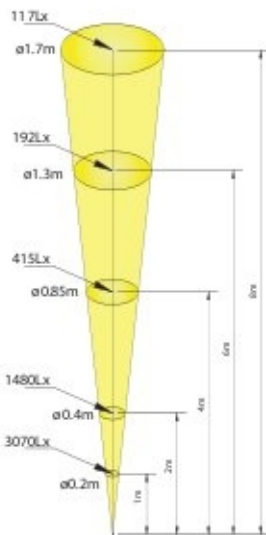

LAMPY SPPF

SPPF 05157