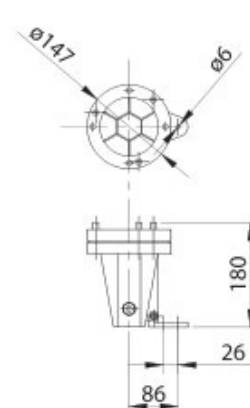

LAMPY SPP

Lampy SPP – moc 120 W, wykonane z tworzywa sztucznego. Doskonale oświetlają fontanny.

Możliwe jest zainstalowanie filtrów w kolorze: niebieskim, czerwonym, zielonym i żółtym.

Są wysoce odporne na wszelkiego rodzaju uszkodzenia mechaniczne.

Model	SPP12457	SPP12257
Moc [W]	120	120
Napięcie [V]	230	24
Liczba dławic kablowych	2	2
Typ żarówki	PAR 38 SPOT	PAR 38 SPOT
Stopień ochrony	IP68	IP68
Waga [kg]	1,55	1,55

- SPP119J
- SPP119V
- SPP119R
- SPP119B

SPP 12257