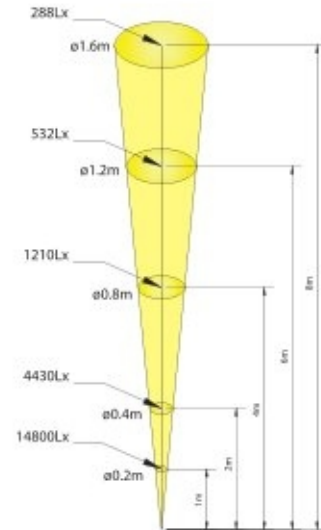

LAMPY SPP

Lampy SPP – moc 120 W, wykonane z tworzywa sztucznego. Doskonale oświetlają fontanny.

Możliwe jest zainstalowanie filtrów w kolorze: niebieskim, czerwonym, zielonym i żółtym.

Są wysoce odporne na wszelkiego rodzaju uszkodzenia mechaniczne.

Model	SPP12457	SPP12257
Moc [W]	120	120
Napięcie [V]	230	24
Liczba dławic kablowych	2	2
Typ żarówki	PAR 38 SPOT	PAR 38 SPOT
Stopień ochrony	IP68	IP68
Waga [kg]	1,55	1,55

-  SPP119J
-  SPP119V
-  SPP119R
-  SPP119B

SPP 12457

SPP 12257

LAMPY SPP

SPP 12457

SPP 12257