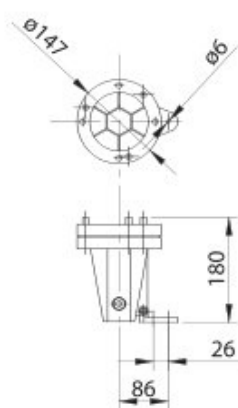

LAMPY SPP

Lampy SPP – moc 120 W, wykonane z tworzywa sztucznego. Doskonale oświetlają fontanny.

Możliwe jest zainstalowanie filtrów w kolorze: niebieskim, czerwonym, zielonym i żółtym.

Są wysoce odporne na wszelkiego rodzaju uszkodzenia mechaniczne.

Model	SPP12457	SPP12257
Moc [W]	120	120
Napięcie [V]	230	24
Liczba dławic kablowych	2	2
Typ żarówki	PAR 38 SPOT	PAR 38 SPOT
Stopień ochrony	IP68	IP68
Waga [kg]	1,55	1,55

-  SPP119J
-  SPP119V
-  SPP119R
-  SPP119B