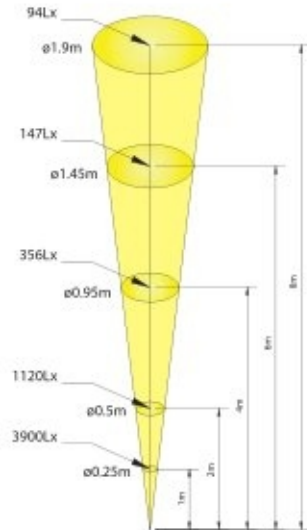

LAMPY SPP

SPP 12457