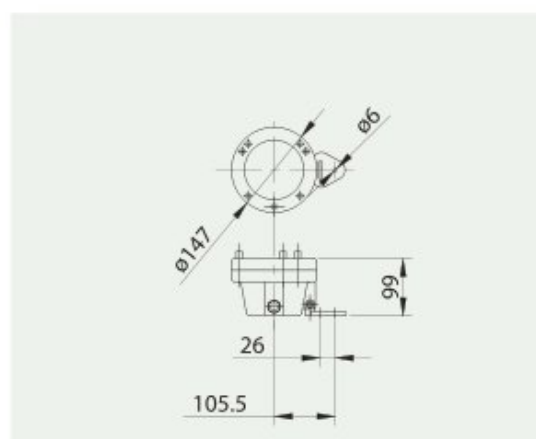

LAMPY SPBF

Lampy SPBF – moc 100 W, wykonane z brązu.
Doskonale oświetlają fontanny.
Możliwe jest zainstalowanie filtry w kolorze:
niebieskim, czerwonym, zielonym i żółtym.

Model	SPBF10157	SPBF10257
Moc [W]	100	100
Napięcie [V]	12	24
Liczba dławic kablowych	2	2
Typ żarówki	GY 6.35	GY 6.35
Stopień ochrony	IP68	IP68
Waga [kg]	3,1	3,1

- CCI100
- CCV100
- CCR100
- CCB100

SPBF 10257