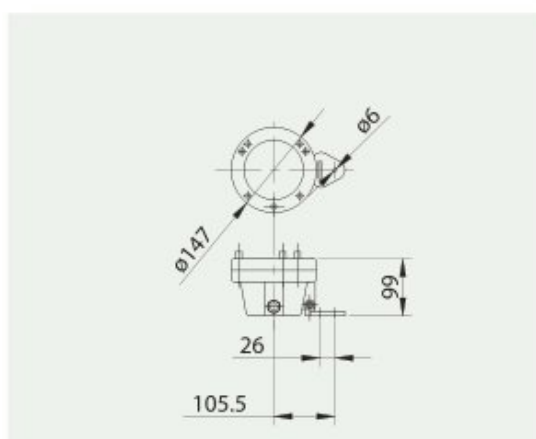

Model	SPBF10157	SPBF10257
Moc [W]	100	100
Napięcie [V]	12	24
Liczba dławic kablowych	2	2
Typ żarówki	GY 6.35	GY 6.35
Stopień ochrony	IP68	IP68
Waga [kg]	3,1	3,1

- CCI100
- CCV100
- CCR100
- CCB100

SPBF 10157