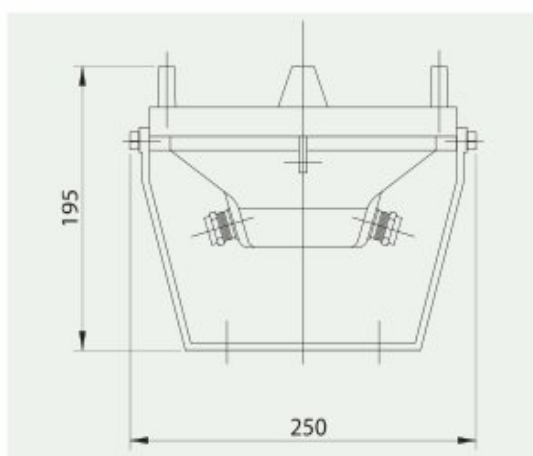

Model	SPBA20157	SPBA20257
Moc [W]	2x100	2x100
Napięcie [V]	12	24
Liczba dławic kablowych	2	2
Typ żarówki	GY 6.35	GY 6.35
Stopień ochrony	IP68	IP68
Waga [kg]	5,1	5,1

- CCJ220
- CCV220
- CCR220
- CCB220

SPBA 20157