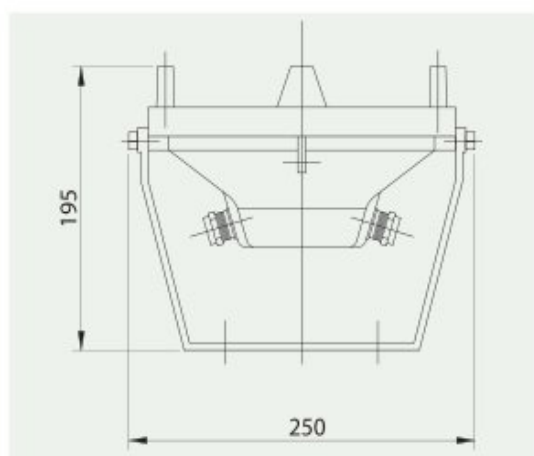

LAMPY SPBA

Lampy SPBF – moc 100 W, wykonane z brązu.
Doskonale oświetlają fontanny o dużych
Strumieniach.

Możliwe jest zainstalowanie filtry w kolorze:
niebieskim, czerwonym, zielonym i żółtym.

Model	SPBA20157	SPBA20257
Moc [W]	2x100	2x100
Napięcie [V]	12	24
Liczba dławic kablowych	2	2
Typ żarówki	GY 6.35	GY 6.35
Stopień ochrony	IP68	IP68
Waga [kg]	5,1	5,1

- CCJ220
- CCV220
- CCR220
- CCB220

SPBA 20257