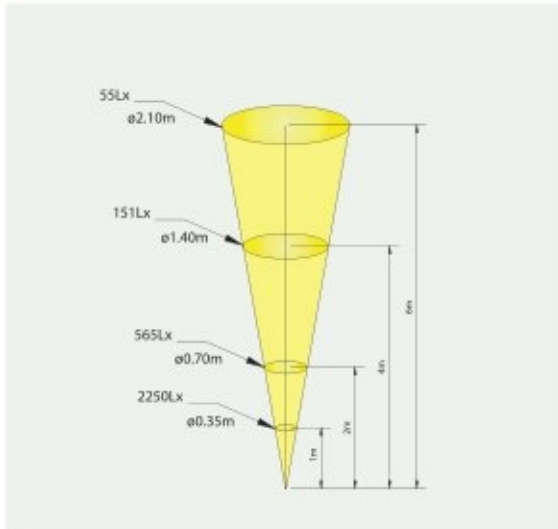

LAMPY SPBA

SPBA 20157