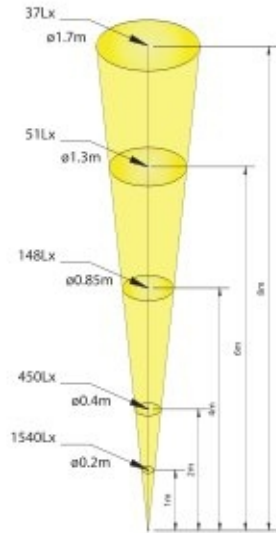

LAMPY SPB2

SPB 05157