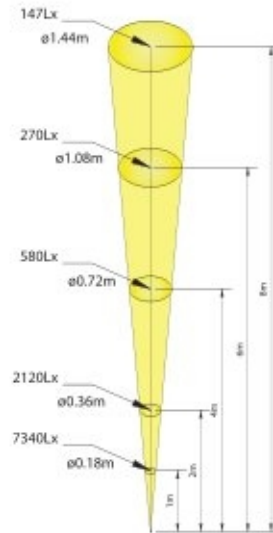

LAMPY SPB2

Lampy SPB2 – średniej mocy 50 i 100 W, wykonane z brązu. Doskonale oświetlają fontanny. Możliwe jest zainstalowanie filtrów w kolorze: niebieskim, czerwonym, zielonym i żółtym.

Model	SPB05157	SPB05257	SPB10157	SPB10257
Moc [W]	50	50	100	100
Napięcie [V]	12	24	12	24
Liczba dławic kablowych	2	2	2	2
Typ żarówki	GY 6.35	GY 6.35	GY 6.35	GY 6.35
Stopień ochrony	IP68	IP68	IP 68	IP68
Waga [kg]	1,45	1,45	1,45	1,45

-  SPB92J
-  SPB92V
-  SPB92R
-  SPB92B

LAMPY SPB2

SPB 05157

SPB 05257

SPB 10157

SPB 10257