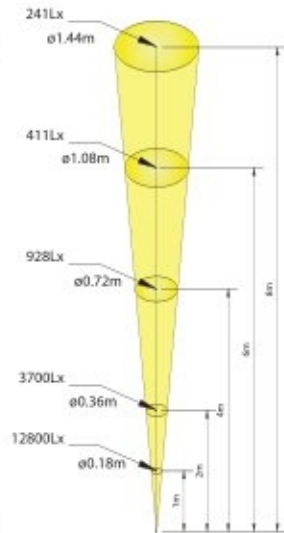

LAMPY SPB2

Lampy SPB2 – średniej mocy 50 i 100 W, wykonane z brązu. Doskonale oświetlają fontanny. Możliwe jest zainstalowanie filtrów w kolorze: niebieskim, czerwonym, zielonym i żółtym.

Model	SPB05157	SPB05257	SPB10157	SPB10257
Moc [W]	50	50	100	100
Napięcie [V]	12	24	12	24
Liczba dławic kablowych	2	2	2	2
Typ żarówki	GY 6.35	GY 6.35	GY 6.35	GY 6.35
Stopień ochrony	IP68	IP68	IP 68	IP68
Waga [kg]	1,45	1,45	1,45	1,45

-  SPB92J
-  SPB92V
-  SPB92R
-  SPB92B

LAMPY SPB2

SPB 05157

SPB 05257

SPB 10157

SPB 10257