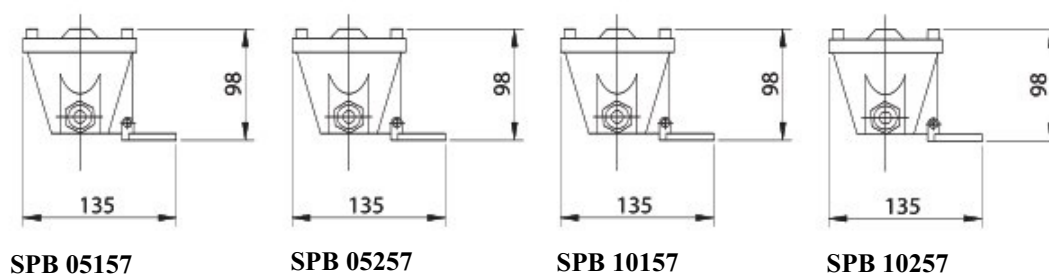

Model	SPB05157	SPB05257	SPB10157	SPB10257
Moc [W]	50	50	100	100
Napięcie [V]	12	24	12	24
Liczba dławic kablowych	2	2	2	2
Typ żarówki	GY 6.35	GY 6.35	GY 6.35	GY 6.35
Stopień ochrony	IP68	IP68	IP 68	IP68
Waga [kg]	1,45	1,45	1,45	1,45

- SPB92J
- SPB92V
- SPB92R
- SPB92B