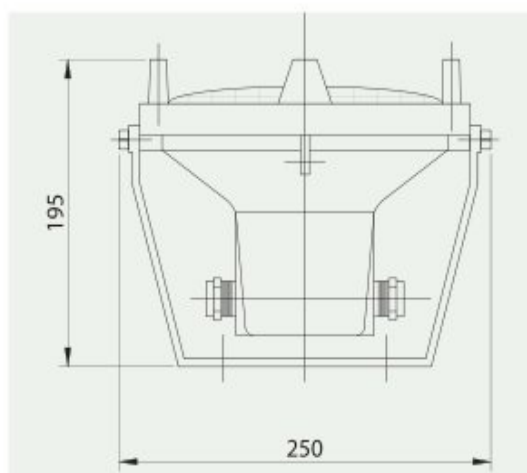

LAMPY SPB1

Lampy SPB1 - moc 300 W, wykonane z brązu.
Doskonale oświetlają fontanny.
Możliwe jest zainstalowanie filtrów w kolorze:
niebieskim, czerwonym, zielonym i żółtym.

Model	SPB30157	SPB30457
Moc [W]	300	300
Napięcie [V]	12	230
Liczba dławic kablowych	2	2
Typ żarówki	PAR 56 SPOT	PAR 56 SPOT
Stopień ochrony	IP68	IP68
Waga [kg]	6,3	6,3

- CCI220
- CCV220
- CCR220
- CCB220

SPB 30457