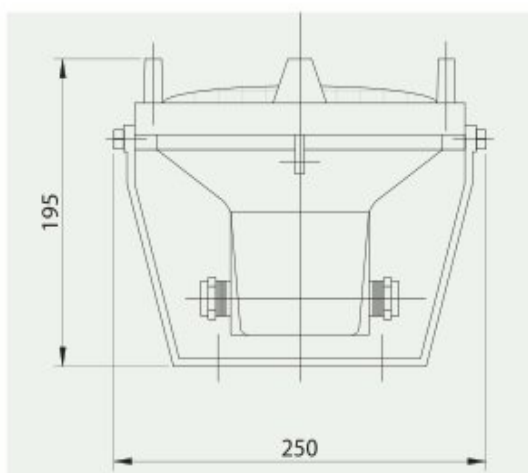

Model	SPB30157	SPB30457
Moc [W]	300	300
Napięcie [V]	12	230
Liczba dławic kablowych	2	2
Typ żarówki	PAR 56 SPOT	PAR 56 SPOT
Stopień ochrony	IP68	IP68
Waga [kg]	6,3	6,3

- CCI220
- CCV220
- CCR220
- CCB220

SPB 30157