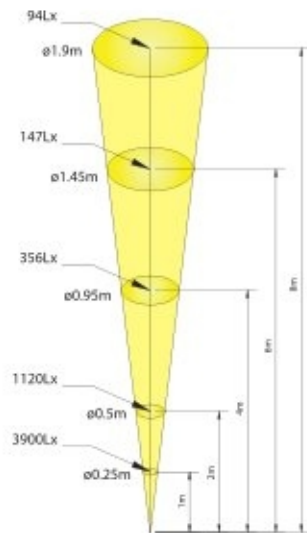

LAMPY SPB

SPB 12457