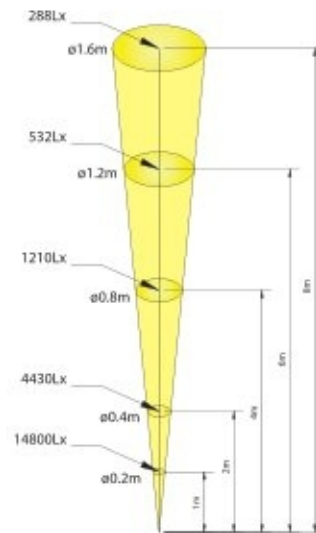

LAMPY SPB

Lampy SPB - moc 120 W, wykonane z brązu.
 Doskonale oświetlają fontanny.
 Możliwe jest zainstalowanie filtrów w kolorze:
 niebieskim, czerwonym, zielonym i żółtym.

Model	SPB12457	SPB12257
Moc [W]	120	120
Napięcie [V]	230	24
Liczba dławic kablowych	2	2
Typ żarówki	PAR 38 SPOT	PAR 38 SPOT
Stopień ochrony	IP68	IP68
Waga [kg]	3,8	3,8

-  SPP119J
-  SPP119V
-  SPP119R
-  SPP119B

SPB 12457

SPB 12257

LAMPY SPB

SPB 12457

SPB 12257