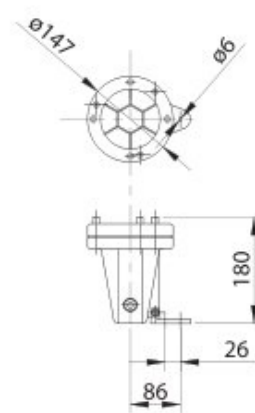

LAMPY SPB

Lampy SPB - moc 120 W, wykonane z brązu.
Doskonale oświetlają fontanny.
Możliwe jest zainstalowanie filtrów w kolorze:
niebieskim, czerwonym, zielonym i żółtym.

Model	SPB12457	SPB12257
Moc [W]	120	120
Napięcie [V]	230	24
Liczba dławic kablowych	2	2
Typ żarówki	PAR 38 SPOT	PAR 38 SPOT
Stopień ochrony	IP68	IP68
Waga [kg]	3,8	3,8

- SPP119J
- SPP119V
- SPP119R
- SPP119B

SPB 12257