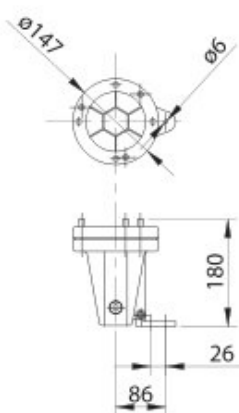

Model	SPB12457	SPB12257
Moc [W]	120	120
Napięcie [V]	230	24
Liczba dławic kablowych	2	2
Typ żarówki	PAR 38 SPOT	PAR 38 SPOT
Stopień ochrony	IP68	IP68
Waga [kg]	3,8	3,8

- SPP119J
- SPP119V
- SPP119R
- SPP119B

SPB 12457