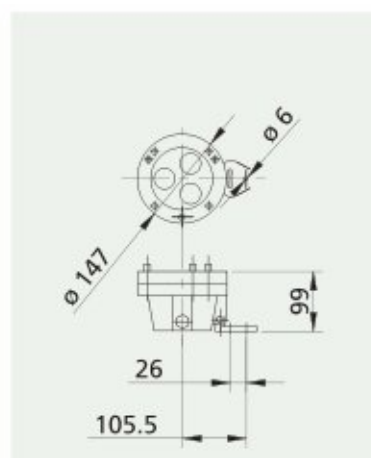

PRPF 15147J/V/R/B