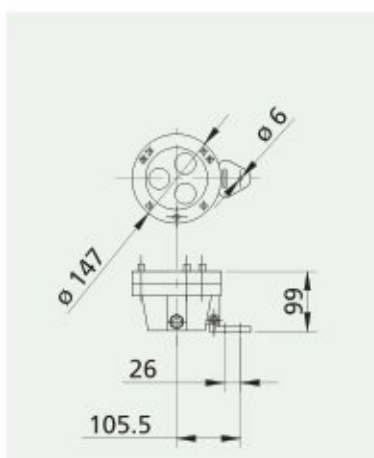

LAMPY PRPF2

Lampy PRPF2 – małych rozmiarów i wysokiej mocy, zbudowane z tworzywa sztucznego.

Doskonale oświetlają fontanny.

Mogą być wyposażone w:

-3x35W IRC lub 3x50W IRC białe,

-3x50W żółte, czerwone, zielone i niebieskie.

Model	PRPF10147	PRPF15147	PRPF15147J/ PRPF15147V/ PRPF15147R/ PRPF15147B
Moc [W]	3x35 IRC	3x50 IRC	3x50 IRC
Napięcie [V]	12	12	12
Liczba dławic kablowych	2	2	2
Typ żarówki	MR16GUS3	MR16GUS3	MR16GUS3
Kąt świecenia	10°	10°	12°
Stopień ochrony	IP68	IP68	IP68
Waga [kg]	1,1	1,1	1,1