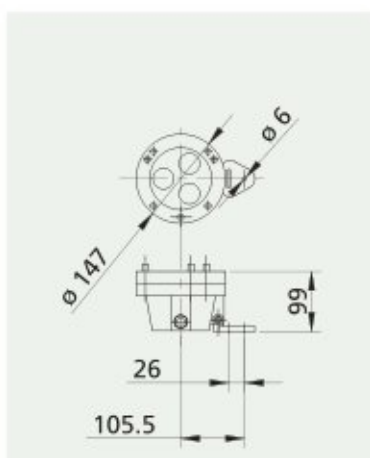

LAMPY PRPF2

Lampy PRPF2 – małych rozmiarów i wysokiej mocy, zbudowane z tworzywa sztucznego.

Doskonale oświetlają fontanny.

Mogą być wyposażone w:

-3x35W IRC lub 3x50W IRC białe,

-3x50W żółte, czerwone, zielone i niebieskie.

Model	PRPF10147	PRPF15147	PRPF15147J/ PRPF15147V/ PRPF15147R/ PRPF15147B
Moc [W]	3x35 IRC	3x50 IRC	3x50 IRC
Napięcie [V]	12	12	12
Liczba dławic kablowych	2	2	2
Typ żarówki	MR16GUS3	MR16GUS3	MR16GUS3
Kąt świecenia	10°	10°	12°
Stopień ochrony	IP68	IP68	IP68
Waga [kg]	1,1	1,1	1,1

PRPF 15147