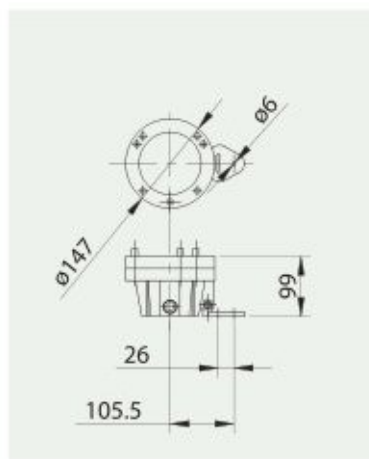

LAMPY PRPF

Lampy PRPF – moc 50 i 100 W, wykonane z tworzywa sztucznego. Doskonale oświetlają fontanny. Możliwe jest zainstalowanie filtrów w kolorze: niebieskim, czerwonym, zielonym i żółtym.

Model	PRPF05157	PRPF10157
Moc [W]	50	100
Napięcie [V]	12	12
Liczba dławic kablowych	2	2
Typ żarówki	GY 6.35	GY 6.35
Stopień ochrony	IP68	IP68
Waga [kg]	1,0	1,0

PRPF 10157