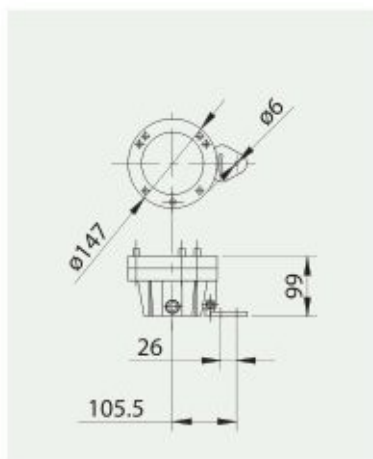

## LAMPY PRPF

**Lampy PRPF** – moc 50 i 100 W, wykonane z tworzywa sztucznego. Doskonale oświetlają fontanny. Możliwe jest zainstalowanie filtrów w kolorze: niebieskim, czerwonym, zielonym i żółtym.

Model	PRPF05157	PRPF10157
Moc [W]	50	100
Napięcie [V]	12	12
Liczba dławic kablowych	2	2
Typ żarówki	GY 6.35	GY 6.35
Stopień ochrony	IP68	IP68
Waga [kg]	1,0	1,0