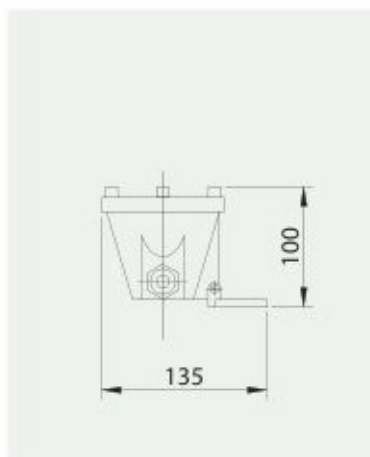

LAMPY PRB

Lampy PRB – moc 50 i 100 W, wykonane z brązu.
 Doskonale oświetlają fontanny.
 Możliwe jest zainstalowanie filtrów w kolorze:
 niebieskim, czerwonym, zielonym i żółtym.

Model	PRB05157	PRB10157
Moc [W]	50	100
Napięcie [V]	12	12
Liczba dławic kablowych	2	2
Typ żarówki	GY 6.35	GY 6.35
Stopień ochrony	IP68	IP68
Waga [kg]	1,0	1,0