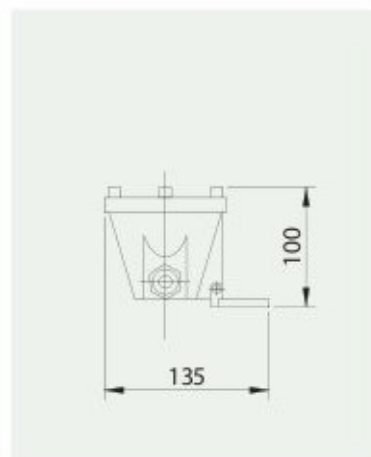

LAMPY PRB

Lampy PRB – moc 50 i 100 W, wykonane z brązu.
Doskonale oświetlają fontanny.
Możliwe jest zainstalowanie filtrów w kolorze:
niebieskim, czerwonym, zielonym i żółtym.

Model	PRB05157	PRB10157
Moc [W]	50	100
Napięcie [V]	12	12
Liczba dławic kablowych	2	2
Typ żarówki	GY 6.35	GY 6.35
Stopień ochrony	IP68	IP68
Waga [kg]	1,0	1,0

PRB 10157