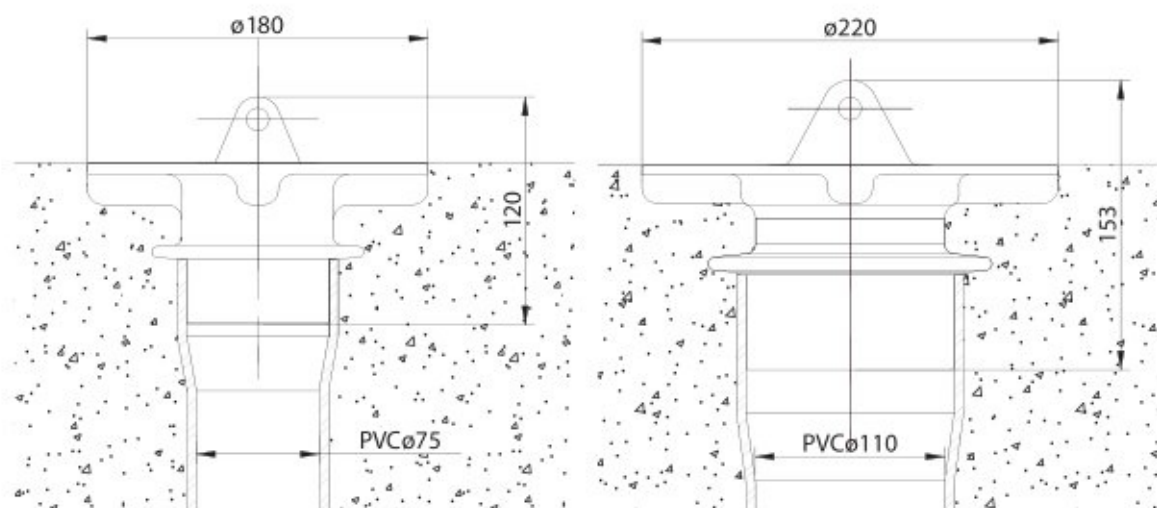

ODPŁYW BVB

Wykonane z brązu odpływy, zapewniające szczelność basenu fontanny podczas jej użytkowania, ułatwiają także odprowadzanie wody po zakończeniu sezonu lub dla celów konserwacyjnych.

Model	BVB75	BVB110
Przylącze wejściowe	2"F	3"F
Przylącze wyjściowe [mm]	75M	110M
Materiał	brąz	brąz
Waga [kg]	4,46	8,92

F - gwint wewnętrzny

M - gwint zewnętrzny

BVB75

BVB110

ODPŁYW BVB

Baseny niefoliowane

Baseny foliowane